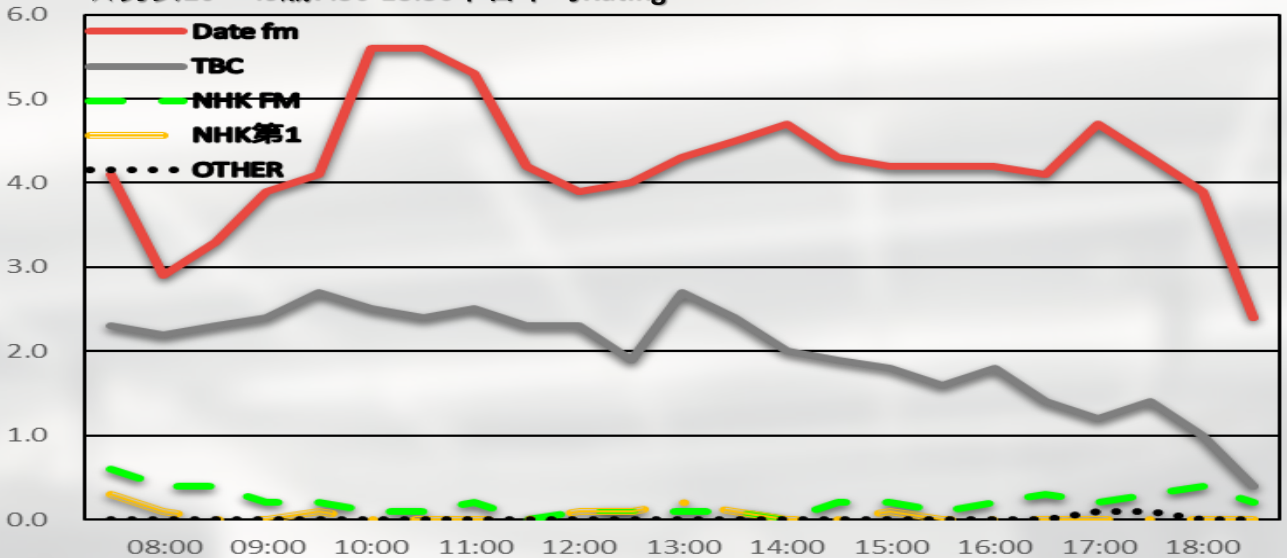

Date fmは男女20～40代の圧倒的シェア!

★全日オールターゲット単独No.1の快挙!

※男女12～69歳 全日平均

★平日全生ワイド番組コアターゲットNo.1

※F1M1男女20～34歳も、F2M2男女35～49歳もNo.1

●調査期間：2021年12月6日(月)～12日(日) ●調査対象：宮城地区12～69歳男女
●調査方法：インターネット調査 ●915サンプル ●調査機関：株式会社ビデオリサーチ

Date fm Coverage Areas

Date fm エリア内 聴取可能人口…

約5,000,000人

- ◎宮城県全域…229万人(※'22年1月現在)
- ◎福島県、山形県、岩手県、秋田県の一部

Date fm Company info

- 社名
株式会社エフエム仙台
- 本社・スタジオ
宮城県仙台市青葉区本町2丁目10-28
TEL 022-265-7711
- 東京支社
〒102-0083 東京都千代田区麹町1-8JFNセンター6F
TEL 03-3221-0268
- 創立/放送開始
1982年3月1日/1982年12月1日
- コールサイン
JOJU-FM

Date fm Rating Data

★男女20～49歳7:30-18:30平日平均Rating

★男女20～49歳
7:30-18:30平日平均シェア

★男女20～34歳
7:30-18:30平日平均シェア

★男女35～49歳
7:30-18:30平日平均シェア

★男性20代
7:30-18:30平日平均シェア

★男性30代
7:30-18:30平日平均シェア

★男性40代
7:30-18:30平日平均シェア

★女性30代
7:30-18:30平日平均シェア

★女性40代
7:30-18:30平日平均シェア

★女性50代
7:30-18:30平日平均シェア

えっ！？60代のシェアですか？聞くだけ野暮ですよ・・・。

LIVE WIDE PROGRAM

Morning Brush Every Mon-Fri 7:30~

Morning Brush < EVERY MON-FRI 07:30-11:00 >

朝のひと時を1ランクアップする情報と音楽をテーマに、1日のスタートを元気に迎えられるプログラム。各年代バランスが良く、幅広いリスナーにお聴き頂いています。60代までリーチ可能なレンジの広さが魅力です。