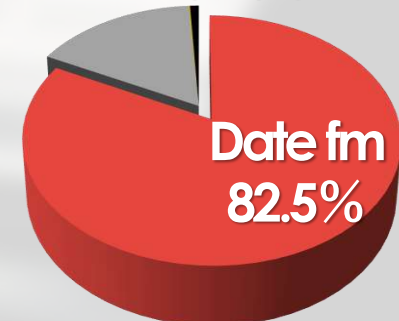

Date fmは男女20～40代の圧倒的シェア!

★全日オールターゲット単独No.1の快挙!

※男女12～69歳 全日平均

★平日全生ワイド番組コアターゲットNo.1

※F1M1男女20～34歳も、F2M2男女35～49歳もNo.1

●調査期間：2021年12月6日(月)～12日(日) ●調査対象：宮城地区12～69歳男女
●調査方法：インターネット調査 ●915サンプル ●調査機関：株式会社ビデオリサーチ

Date fm Rating Data

★男女20～49歳7:30-18:30平日平均Rating

★男女20～49歳
7:30-18:30平日平均シェア

★男女20～34歳
7:30-18:30平日平均シェア

★男女35～49歳
7:30-18:30平日平均シェア

★男性20代
7:30-18:30平日平均シェア

★男性30代
7:30-18:30平日平均シェア

★男性40代
7:30-18:30平日平均シェア

★女性30代
7:30-18:30平日平均シェア

★女性40代
7:30-18:30平日平均シェア

★女性50代
7:30-18:30平日平均シェア

えっ！？60代のシェアですか？聞くだけ野暮ですよ・・・。

LIVE WIDE PROGRAM

Morning Brush Every Mon-Fri 7:30~

Morning Brush < EVERY MON-FRI 07:30-11:00 >

朝のひと時を1ランクアップする情報と音楽をテーマに、1日のスタートを元気に迎えられるプログラム。各年代バランスが良く、幅広いリスナーにお聴き頂いています。60代までリーチ可能なレンジの広さが魅力です。