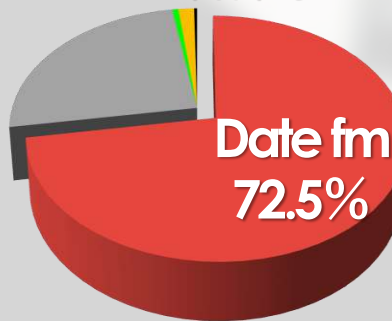

Date fmは男女20～40代の圧倒的シェア!

★全日オールターゲット単独No.1の快挙!

※男女12～69歳 全日平均

★平日全生ワイド番組コアターゲットNo.1

※F1M1男女20～34歳も、F2M2男女35～49歳もNo.1

●調査期間：2021年12月6日(月)～12日(日) ●調査対象：宮城地区12～69歳男女
●調査方法：インターネット調査 ●915サンプル ●調査機関：株式会社ビデオリサーチ

Date fm Rating Data

★男女20～49歳7:30-18:30平日平均Rating

★男女20～49歳
7:30-18:30平日平均シェア

★男女20～34歳
7:30-18:30平日平均シェア

★男女35～49歳
7:30-18:30平日平均シェア

★男性20代
7:30-18:30平日平均シェア

★男性30代
7:30-18:30平日平均シェア

★男性40代
7:30-18:30平日平均シェア

★女性30代
7:30-18:30平日平均シェア

★女性40代
7:30-18:30平日平均シェア

★女性50代
7:30-18:30平日平均シェア

えっ！？60代のシェアですか？聞くだけ野暮ですよ・・・。

LIVE WIDE PROGRAM

Morning Brush Every Mon-Fri 7:30~

Morning Brush < EVERY MON-FRI 07:30-11:00 >

朝のひと時を1ランクアップする情報と音楽をテーマに、1日のスタートを元気に迎えられるプログラム。各年代バランスが良く、幅広いリスナーにお聴き頂いています。60代までリーチ可能なレンジの広さが魅力です。