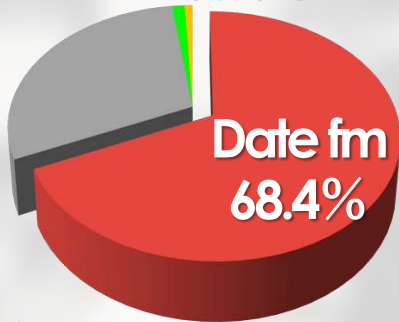

Date fmは男女20～40代の圧倒的シェア!

★全日オールターゲット単独No.1の快挙!

※男女12～69歳 全日平均

★平日全生ワイド番組コアターゲットNo.1

※F1M1男女20～34歳も、F2M2男女35～49歳もNo.1

●調査期間：2021年12月6日(月)～12日(日) ●調査対象：宮城地区12～69歳男女
●調査方法：インターネット調査 ●915サンプル ●調査機関：株式会社ビデオリサーチ

Date fm Rating Data

★男女20～49歳7:30-18:30平日平均Rating

★男女20～49歳
7:30-18:30平日平均シェア

★男女20～34歳
7:30-18:30平日平均シェア

★男女35～49歳
7:30-18:30平日平均シェア

★男性20代
7:30-18:30平日平均シェア

★男性30代
7:30-18:30平日平均シェア

★男性40代
7:30-18:30平日平均シェア

★女性30代
7:30-18:30平日平均シェア

★女性40代
7:30-18:30平日平均シェア

★女性50代
7:30-18:30平日平均シェア

えっ！？60代のシェアですか？聞くだけ野暮ですよ・・・。

LIVE WIDE PROGRAM

Morning Brush Every Mon-Fri 7:30~

Morning Brush < EVERY MON-FRI 07:30-11:00 >

朝のひと時を1ランクアップする情報と音楽をテーマに、1日のスタートを元気に迎えられるプログラム。各年代バランスが良く、幅広いリスナーにお聴き頂いています。60代までリーチ可能なレンジの広さが魅力です。