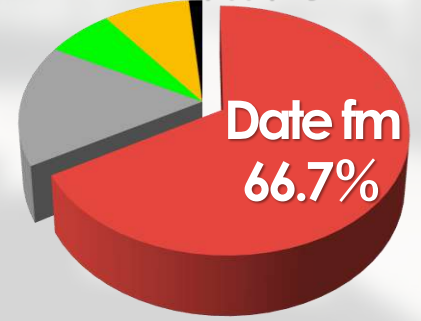

Date fmは男女20～40代の圧倒的シェア!

★全日オールターゲット単独No.1の快挙!

※男女12～69歳 全日平均

★平日全生ワイド番組コアターゲットNo.1

※F1M1男女20～34歳も、F2M2男女35～49歳もNo.1

●調査期間：2021年12月6日(月)～12日(日) ●調査対象：宮城地区12～69歳男女
●調査方法：インターネット調査 ●915サンプル ●調査機関：株式会社ビデオリサーチ

Date fm Rating Data

★男女20～49歳7:30-18:30平日平均Rating

★男女20～49歳
7:30-18:30平日平均シェア

★男女20～34歳
7:30-18:30平日平均シェア

★男女35～49歳
7:30-18:30平日平均シェア

★男性20代
7:30-18:30平日平均シェア

★男性30代
7:30-18:30平日平均シェア

★男性40代
7:30-18:30平日平均シェア

★女性30代
7:30-18:30平日平均シェア

★女性40代
7:30-18:30平日平均シェア

★女性50代
7:30-18:30平日平均シェア

えっ！？60代のシェアですか？聞くだけ野暮ですよ・・・。

LIVE WIDE PROGRAM

Morning Brush Every Mon-Fri 7:30~

Morning Brush < EVERY MON-FRI 07:30-11:00 >

朝のひと時を1ランクアップする情報と音楽をテーマに、1日のスタートを元気に迎えられるプログラム。各年代バランスが良く、幅広いリスナーにお聴き頂いています。60代までリーチ可能なレンジの広さが魅力です。