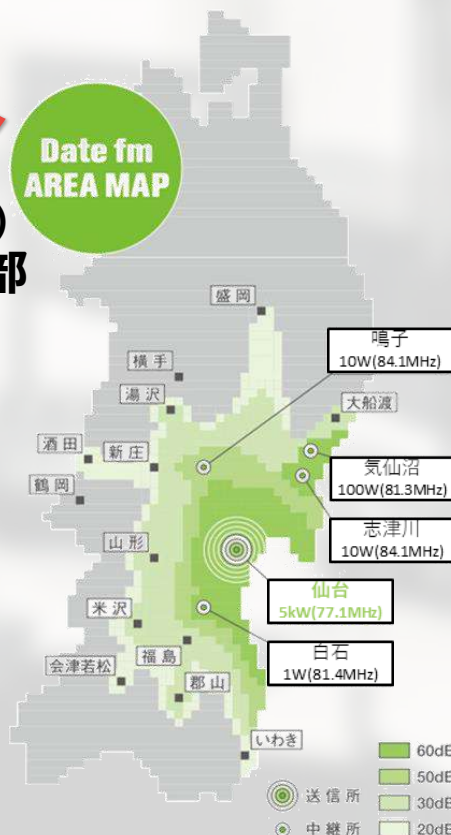

Date fmは男女20～40代の圧倒的シェア!

★全日オールターゲット単独No.1の快挙!

※男女12～69歳 全日平均

★平日全生ワイド番組コアターゲットNo.1

※F1M1男女20～34歳も、F2M2男女35～49歳もNo.1

●調査期間：2021年12月6日(月)～12日(日) ●調査対象：宮城地区12～69歳男女
●調査方法：インターネット調査 ●915サンプル ●調査機関：株式会社ビデオリサーチ

Date fm Coverage Areas

Date fm エリア内 聴取可能人口…

約5,000,000人

- ◎宮城県全域…229万人(※'22年1月現在)
- ◎福島県、山形県、岩手県、秋田県の一部

Date fm Company info

- 社名
株式会社エフエム仙台
- 本社・スタジオ
宮城県仙台市青葉区本町2丁目10-28
TEL 022-265-7711
- 東京支社
〒102-0083 東京都千代田区麹町1-8JFNセンター6F
TEL 03-3221-0268
- 創立/放送開始
1982年3月1日/1982年12月1日
- コールサイン
JOJU-FM

Date fm Rating Data

★男女20～49歳7:30-18:30平日平均Rating

★男女20～49歳
7:30-18:30平日平均シェア

★男女20～34歳
7:30-18:30平日平均シェア

★男女35～49歳
7:30-18:30平日平均シェア

★男性20代
7:30-18:30平日平均シェア

★男性30代
7:30-18:30平日平均シェア

★男性40代
7:30-18:30平日平均シェア

★女性30代
7:30-18:30平日平均シェア

★女性40代
7:30-18:30平日平均シェア

★女性50代
7:30-18:30平日平均シェア

えっ！？60代のシェアですか？聞くだけ野暮ですよ・・・。

LIVE WIDE PROGRAM

Morning Brush Every Mon-Fri 7:30~

Morning Brush < EVERY MON-FRI 07:30-11:00 >

朝のひと時を1ランクアップする情報と音楽をテーマに、1日のスタートを元気に迎えられるプログラム。各年代バランスが良く、幅広いリスナーにお聴き頂いています。60代までリーチ可能なレンジの広さが魅力です。