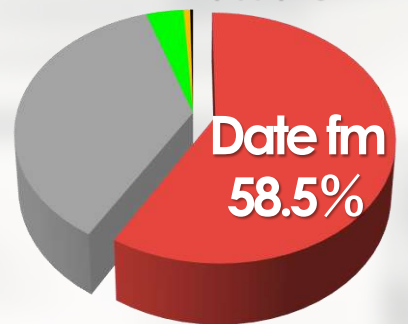

Date fmは男女20～40代の圧倒的シェア!

★全日オールターゲット単独No.1の快挙!

※男女12～69歳 全日平均

★平日全生ワイド番組コアターゲットNo.1

※F1M1男女20～34歳も、F2M2男女35～49歳もNo.1

●調査期間：2021年12月6日(月)～12日(日) ●調査対象：宮城地区12～69歳男女
●調査方法：インターネット調査 ●915サンプル ●調査機関：株式会社ビデオリサーチ

Date fm Rating Data

★男女20～49歳7:30-18:30平日平均Rating

★男女20～49歳
7:30-18:30平日平均シェア

★男女20～34歳
7:30-18:30平日平均シェア

★男女35～49歳
7:30-18:30平日平均シェア

★男性20代
7:30-18:30平日平均シェア

★男性30代
7:30-18:30平日平均シェア

★男性40代
7:30-18:30平日平均シェア

★女性30代
7:30-18:30平日平均シェア

★女性40代
7:30-18:30平日平均シェア

★女性50代
7:30-18:30平日平均シェア

えっ！？60代のシェアですか？聞くだけ野暮ですよ・・・。

LIVE WIDE PROGRAM

Morning Brush Every Mon-Fri 7:30~

Morning Brush < EVERY MON-FRI 07:30-11:00 >

朝のひと時を1ランクアップする情報と音楽をテーマに、1日のスタートを元気に迎えられるプログラム。各年代バランスが良く、幅広いリスナーにお聴き頂いています。60代までリーチ可能なレンジの広さが魅力です。