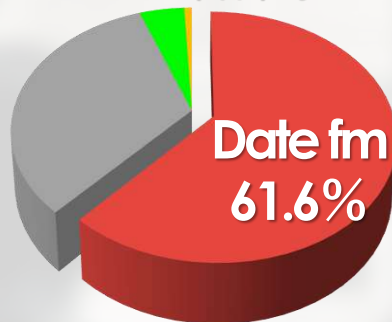

Date fmは男女20～40代の圧倒的シェア!

★全日オールターゲット単独No.1の快挙!

※男女12～69歳 全日平均

★平日全生ワイド番組コアターゲットNo.1

※F1M1男女20～34歳も、F2M2男女35～49歳もNo.1

●調査期間：2021年12月6日(月)～12日(日) ●調査対象：宮城地区12～69歳男女
●調査方法：インターネット調査 ●915サンプル ●調査機関：株式会社ビデオリサーチ

Date fm Rating Data

★男女20～49歳7:30-18:30平日平均Rating

★男女20～49歳
7:30-18:30平日平均シェア

★男女20～34歳
7:30-18:30平日平均シェア

★男女35～49歳
7:30-18:30平日平均シェア

★男性20代
7:30-18:30平日平均シェア

★男性30代
7:30-18:30平日平均シェア

★男性40代
7:30-18:30平日平均シェア

★女性30代
7:30-18:30平日平均シェア

★女性40代
7:30-18:30平日平均シェア

★女性50代
7:30-18:30平日平均シェア

えっ！？60代のシェアですか？聞くだけ野暮ですよ・・・。

LIVE WIDE PROGRAM

Morning Brush Every Mon-Fri 7:30~

Morning Brush < EVERY MON-FRI 07:30-11:00 >

朝のひと時を1ランクアップする情報と音楽をテーマに、1日のスタートを元気に迎えられるプログラム。各年代バランスが良く、幅広いリスナーにお聴き頂いています。60代までリーチ可能なレンジの広さが魅力です。