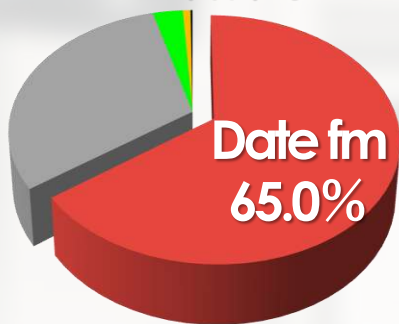

Date fmは男女20～40代の圧倒的シェア!

★全日オールターゲット単独No.1の快挙!

※男女12～69歳 全日平均

★平日全生ワイド番組コアターゲットNo.1

※F1M1男女20～34歳も、F2M2男女35～49歳もNo.1

●調査期間：2021年12月6日(月)～12日(日) ●調査対象：宮城地区12～69歳男女
●調査方法：インターネット調査 ●915サンプル ●調査機関：株式会社ビデオリサーチ

Date fm Coverage Areas

Date fm エリア内 聴取可能人口…

約5,000,000人

- ◎宮城県全域…229万人(※'22年1月現在)
- ◎福島県、山形県、岩手県、秋田県の一部

Date fm Company info

- 社名
株式会社エフエム仙台
- 本社・スタジオ
宮城県仙台市青葉区本町2丁目10-28
TEL 022-265-7711
- 東京支社
〒102-0083 東京都千代田区麹町1-8JFNセンター6F
TEL 03-3221-0268
- 創立/放送開始
1982年3月1日/1982年12月1日
- コールサイン
JOJU-FM

Date fm Rating Data

★男女20～49歳7:30-18:30平日平均Rating

★男女20～49歳
7:30-18:30平日平均シェア

★男女20～34歳
7:30-18:30平日平均シェア

★男女35～49歳
7:30-18:30平日平均シェア

★男性20代
7:30-18:30平日平均シェア

★男性30代
7:30-18:30平日平均シェア

★男性40代
7:30-18:30平日平均シェア

★女性30代
7:30-18:30平日平均シェア

★女性40代
7:30-18:30平日平均シェア

★女性50代
7:30-18:30平日平均シェア

えっ！？60代のシェアですか？聞くだけ野暮ですよ・・・。

LIVE WIDE PROGRAM

Morning Brush Every Mon-Fri 7:30~

Morning Brush < EVERY MON-FRI 07:30-11:00 >

朝のひと時を1ランクアップする情報と音楽をテーマに、1日のスタートを元気に迎えられるプログラム。各年代バランスが良く、幅広いリスナーにお聴き頂いています。60代までリーチ可能なレンジの広さが魅力です。