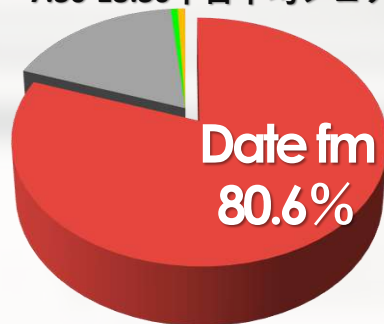

Date fmは男女20～40代の圧倒的シェア!

★全日オールターゲット単独No.1の快挙!

※男女12～69歳 全日平均

★平日全生ワイド番組コアターゲットNo.1

※F1M1男女20～34歳も、F2M2男女35～49歳もNo.1

●調査期間：2021年12月6日(月)～12日(日) ●調査対象：宮城地区12～69歳男女
●調査方法：インターネット調査 ●915サンプル ●調査機関：株式会社ビデオリサーチ

Date fm Rating Data

★男女20～49歳7:30-18:30平日平均Rating

★男女20～49歳
7:30-18:30平日平均シェア

★男女20～34歳
7:30-18:30平日平均シェア

★男女35～49歳
7:30-18:30平日平均シェア

★男性20代
7:30-18:30平日平均シェア

★男性30代
7:30-18:30平日平均シェア

★男性40代
7:30-18:30平日平均シェア

★女性30代
7:30-18:30平日平均シェア

★女性40代
7:30-18:30平日平均シェア

★女性50代
7:30-18:30平日平均シェア

えっ！？60代のシェアですか？聞くだけ野暮ですよ・・・。

LIVE WIDE PROGRAM

Morning Brush Every Mon-Fri 7:30~

Morning Brush < EVERY MON-FRI 07:30-11:00 >

朝のひと時を1ランクアップする情報と音楽をテーマに、1日のスタートを元気に迎えられるプログラム。各年代バランスが良く、幅広いリスナーにお聴き頂いています。60代までリーチ可能なレンジの広さが魅力です。