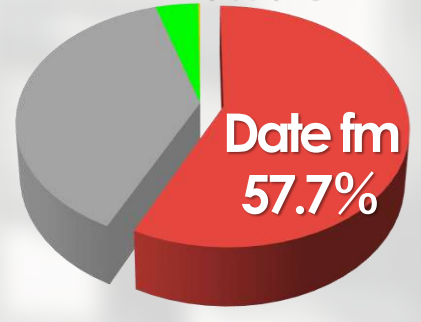

Date fmは男女20～40代の圧倒的シェア!

★全日オールターゲット単独No.1の快挙!

※男女12～69歳 全日平均

★平日全生ワイド番組コアターゲットNo.1

※F1M1男女20～34歳も、F2M2男女35～49歳もNo.1

●調査期間：2021年12月6日(月)～12日(日) ●調査対象：宮城地区12～69歳男女
●調査方法：インターネット調査 ●915サンプル ●調査機関：株式会社ビデオリサーチ

Date fm Rating Data

★男女20～49歳7:30-18:30平日平均Rating

★男女20～49歳
7:30-18:30平日平均シェア

★男女20～34歳
7:30-18:30平日平均シェア

★男女35～49歳
7:30-18:30平日平均シェア

★男性20代
7:30-18:30平日平均シェア

★男性30代
7:30-18:30平日平均シェア

★男性40代
7:30-18:30平日平均シェア

★女性30代
7:30-18:30平日平均シェア

★女性40代
7:30-18:30平日平均シェア

★女性50代
7:30-18:30平日平均シェア

えっ！？60代のシェアですか？聞くだけ野暮ですよ・・・。

LIVE WIDE PROGRAM

Morning Brush Every Mon-Fri 7:30~

Morning Brush < EVERY MON-FRI 07:30-11:00 >

朝のひと時を1ランクアップする情報と音楽をテーマに、1日のスタートを元気に迎えられるプログラム。各年代バランスが良く、幅広いリスナーにお聴き頂いています。60代までリーチ可能なレンジの広さが魅力です。